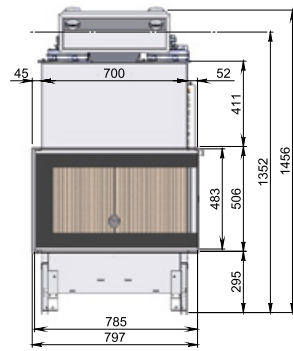

100 mm POS

150 kg

797 x 1352 x 732

DX RIGHT

SX LEFT

3 SIDES PELLETS

3 SIDES

14 kW

5,1-12 kW

350 m³

88,5 %

1,2-3,5 kg/h

76 kg

100 mm POS

150 kg

800 x 1456 x 732

- A = 29 cm
- B = 34 cm
- C = 100 cm
- D = 60 cm

FRONT 100 NATURAL

- A = 450 cm²
- B = 450 cm²
- C = N° 2 Ø 150 mm/cad., max 150 cm
- E = Ø 80 mm, max 500 cm
- F = Ø 80 mm

- A = 29 cm
- B = 34 cm
- C = 100 cm
- D = 60 cm

FRONT 100 VENTILATO

- A = 450 cm²
- B = 450 cm²
- C = N° 2 Ø 150 mm/cad., max 150 cm
- E = Ø 80 mm, max 500 cm
- F = Ø 80 mm

- A = 29 cm
- B = 34 cm
- C = 80 cm
- D = 60 cm

CORNER PELLETS

A = 450 cm²
 B = 750 cm²
 E = n° 2 \varnothing 80 mm, max 500 cm