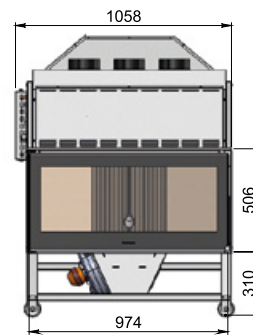

100 mm POS

150 kg

797 x 1352 x 732

DX RIGHT

SX LEFT

3 SIDES PELLETS

3 SIDES

14 kW

FRONT 70 NATURAL

- A = 450 cm²
- B = 450 cm²
- C = N° 2 Ø 150 mm/cad., max 150 cm
- E = Ø 80 mm, max 500 cm
- F = Ø 80 mm

- A = 29 cm
- B = 34 cm
- C = 100 cm
- D = 60 cm

FRONT 70 VENTILATO

- A = 450 cm²
- B = 450 cm²
- C = N° 2 Ø 150 mm/cad., max 150 cm
- E = Ø 80 mm, max 500 cm
- F = Ø 80 mm

- A = 29 cm
- B = 34 cm
- C = 100 cm
- D = 60 cm

FRONT 100 NATURAL

- A = 450 cm²
- B = 450 cm²
- C = N° 2 Ø 150 mm/cad., max 150 cm
- E = Ø 80 mm, max 500 cm
- F = Ø 80 mm

- A = 29 cm
- B = 34 cm
- C = 100 cm
- D = 60 cm