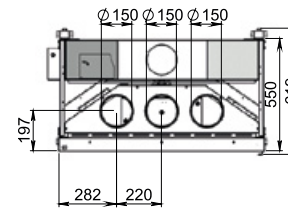

100 mm POS

150 kg

797 x 1352 x 732

DX RIGHT

SX LEFT

3 SIDES PELLETS

3 SIDES

14 kW

5,1-12 kW

350 m³

88,5 %

1,2-3,5 kg/h

76 kg

100 mm POS

150 kg

800 x 1456 x 732

FRONT 70 NATURAL

- A = 450 cm²
- B = 450 cm²
- C = N° 2 Ø 150 mm/cad., max 150 cm
- E = Ø 80 mm, max 500 cm
- F = Ø 80 mm

- A = 29 cm
- B = 34 cm
- C = 100 cm
- D = 60 cm

FRONT 70 VENTILATO

- A = 450 cm²
- B = 450 cm²
- C = N° 2 Ø 150 mm/cad., max 150 cm
- E = Ø 80 mm, max 500 cm
- F = Ø 80 mm

- A = 29 cm
- B = 34 cm
- C = 100 cm
- D = 60 cm

FRONT 100 NATURAL

- A = 450 cm²
- B = 450 cm²
- C = N° 2 Ø 150 mm/cad., max 150 cm
- E = Ø 80 mm, max 500 cm
- F = Ø 80 mm

- A = 29 cm
- B = 34 cm
- C = 100 cm
- D = 60 cm