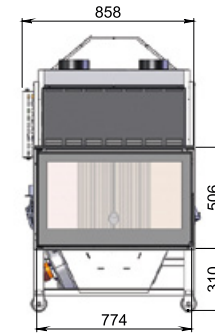

FRONT 70 VENTILATO

- A = 450 cm²
- B = 450 cm²
- C = N° 2 Ø 150 mm/cad., max 150 cm
- E = Ø 80 mm, max 500 cm
- F = Ø 80 mm

- A = 29 cm
- B = 34 cm
- C = 100 cm
- D = 60 cm