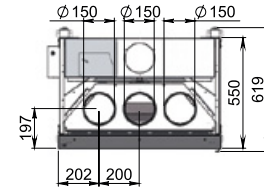

100 mm POS

150 kg

797 x 1352 x 732

DX RIGHT

SX LEFT

3 SIDES PELLETS

3 SIDES

14 kW

5,1-12 kW

350 m³

88,5 %

1,2-3,5 kg/h

76 kg

100 mm POS

150 kg

800 x 1456 x 732

FRONT 70 NATURAL

- A = 450 cm²
- B = 450 cm²
- C = N° 2 Ø 150 mm/cad., max 150 cm
- E = Ø 80 mm, max 500 cm
- F = Ø 80 mm

- A = 29 cm
- B = 34 cm
- C = 100 cm
- D = 60 cm

FRONT 70 VENTILATO

- A = 450 cm²
- B = 450 cm²
- C = N° 2 Ø 150 mm/cad., max 150 cm
- E = Ø 80 mm, max 500 cm
- F = Ø 80 mm

- A = 29 cm
- B = 34 cm
- C = 100 cm
- D = 60 cm

FRONT 100 NATURAL

- A = 450 cm²
- B = 450 cm²
- C = N° 2 Ø 150 mm/cad., max 150 cm
- E = Ø 80 mm, max 500 cm
- F = Ø 80 mm

- A = 29 cm
- B = 34 cm
- C = 100 cm
- D = 60 cm