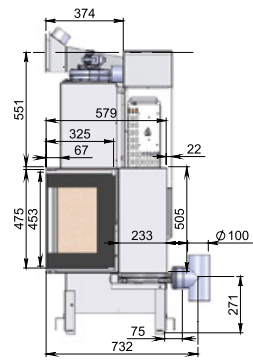

100 mm POS

150 kg

797 x 1352 x 732

DX RIGHT

SX LEFT

3 SIDES PELLETS

3 SIDES

14 kW

5,1-12 kW

350 m³

88,5 %

1,2-3,5 kg/h

76 kg

100 mm POS

150 kg

800 x 1456 x 732

- A = 29 cm
- B = 34 cm
- C = 100 cm
- D = 60 cm

FRONT 100 NATURAL

- A = 450 cm²
- B = 450 cm²
- C = N° 2 Ø 150 mm/cad., max 150 cm
- E = Ø 80 mm, max 500 cm
- F = Ø 80 mm

- A = 29 cm
- B = 34 cm
- C = 100 cm
- D = 60 cm

FRONT 100 VENTILATO

- A = 450 cm²
- B = 450 cm²
- C = N° 2 Ø 150 mm/cad., max 150 cm
- E = Ø 80 mm, max 500 cm
- F = Ø 80 mm

- A = 29 cm
- B = 34 cm
- C = 80 cm
- D = 60 cm

CORNER PELLETS

A = 450 cm²
 B = 750 cm²
 E = n° 2 \varnothing 80 mm, max 500 cm