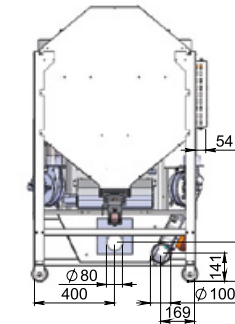

100 mm POS

150 kg

797 x 1352 x 732

DX RIGHT

SX LEFT

3 SIDES PELLETS

3 SIDES

14 kW

5,1-12 kW

350 m³

88,5 %

1,2-3,5 kg/h

76 kg

100 mm POS

150 kg

800 x 1456 x 732

FRONT 70 NATURAL

- A = 450 cm²
- B = 450 cm²
- C = N° 2 Ø 150 mm/cad., max 150 cm
- E = Ø 80 mm, max 500 cm
- F = Ø 80 mm

- A = 29 cm
- B = 34 cm
- C = 100 cm
- D = 60 cm

FRONT 70 VENTILATO

- A = 450 cm²
- B = 450 cm²
- C = N° 2 Ø 150 mm/cad., max 150 cm
- E = Ø 80 mm, max 500 cm
- F = Ø 80 mm

- A = 29 cm
- B = 34 cm
- C = 100 cm
- D = 60 cm

FRONT 100 NATURAL

- A = 450 cm²
- B = 450 cm²
- C = N° 2 Ø 150 mm/cad., max 150 cm
- E = Ø 80 mm, max 500 cm
- F = Ø 80 mm

- A = 29 cm
- B = 34 cm
- C = 100 cm
- D = 60 cm