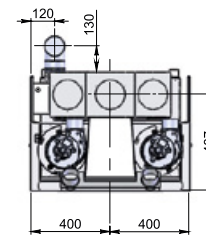

- A = 29 cm
- B = 34 cm
- C = 100 cm
- D = 60 cm

FRONT 100 NATURAL

- A = 450 cm²
- B = 450 cm²
- C = N° 2 Ø 150 mm/cad., max 150 cm
- E = Ø 80 mm, max 500 cm
- F = Ø 80 mm

- A = 29 cm
- B = 34 cm
- C = 100 cm
- D = 60 cm

FRONT 100 VENTILATO

- A = 450 cm²
- B = 450 cm²
- C = N° 2 Ø 150 mm/cad., max 150 cm
- E = Ø 80 mm, max 500 cm
- F = Ø 80 mm

- A = 29 cm
- B = 34 cm
- C = 80 cm
- D = 60 cm

CORNER PELLETS

A = 450 cm²
 B = 750 cm²
 E = n° 2 \varnothing 80 mm, max 500 cm

A = 29 cm
 B = 34 cm
 C = 100 cm
 D = 60 cm

3 SIDES PELLETS

A = 450 cm²
 B = 750 cm²
 E = n° 2 \varnothing 80 mm, max 500 cm

A = 29 cm
 B = 34 cm
 C = 100 cm
 D = 60 cm

MB PELLETS

MOUNTAIN PELLETS

A = 20 cm
 B = 40 cm
 C = 100 cm
 D = 60 cm