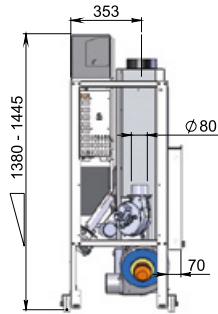

FRONT 70 VENTILATO

- A = 450 cm²
- B = 450 cm²
- C = N° 2 Ø 150 mm/cad., max 150 cm
- E = Ø 80 mm, max 500 cm
- F = Ø 80 mm

- A = 29 cm
- B = 34 cm
- C = 100 cm
- D = 60 cm