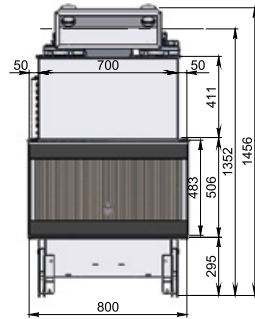

3 SIDES PELLETS