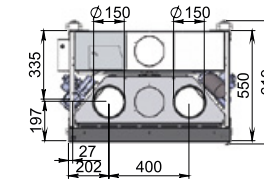

100 mm POS

150 kg

797 x 1352 x 732

DX RIGHT

SX LEFT

3 SIDES PELLETS

3 SIDES

14 kW

5,1-12 kW

350 m³

88,5 %

1,2-3,5 kg/h

76 kg

100 mm POS

150 kg

800 x 1456 x 732

FRONT 70 NATURAL

- A = 450 cm²
- B = 450 cm²
- C = N° 2 Ø 150 mm/cad., max 150 cm
- E = Ø 80 mm, max 500 cm
- F = Ø 80 mm

- A = 29 cm
- B = 34 cm
- C = 100 cm
- D = 60 cm

FRONT 70 VENTILATO

- A = 450 cm²
- B = 450 cm²
- C = N° 2 Ø 150 mm/cad., max 150 cm
- E = Ø 80 mm, max 500 cm
- F = Ø 80 mm

- A = 29 cm
- B = 34 cm
- C = 100 cm
- D = 60 cm

FRONT 100 NATURAL

- A = 450 cm²
- B = 450 cm²
- C = N° 2 Ø 150 mm/cad., max 150 cm
- E = Ø 80 mm, max 500 cm
- F = Ø 80 mm

- A = 29 cm
- B = 34 cm
- C = 100 cm
- D = 60 cm