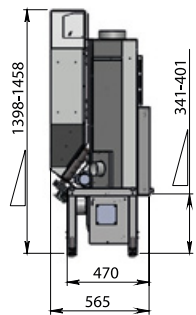

100 mm POS

150 kg

797 x 1352 x 732

DX RIGHT

SX LEFT

3 SIDES PELLETS

3 SIDES

14 kW

- A = 29 cm
- B = 34 cm
- C = 100 cm
- D = 60 cm

FRONT 100 NATURAL

- A = 450 cm²
- B = 450 cm²
- C = N° 2 Ø 150 mm/cad., max 150 cm
- E = Ø 80 mm, max 500 cm
- F = Ø 80 mm

- A = 29 cm
- B = 34 cm
- C = 100 cm
- D = 60 cm

FRONT 100 VENTILATO

- A = 450 cm²
- B = 450 cm²
- C = N° 2 Ø 150 mm/cad., max 150 cm
- E = Ø 80 mm, max 500 cm
- F = Ø 80 mm

- A = 29 cm
- B = 34 cm
- C = 80 cm
- D = 60 cm

CORNER PELLETS

A = 450 cm²
 B = 750 cm²
 E = n° 2 \varnothing 80 mm, max 500 cm