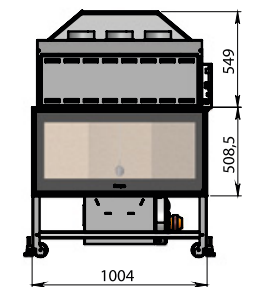

100 mm POS

150 kg

797 x 1352 x 732

DX RIGHT

SX LEFT

3 SIDES PELLETS

3 SIDES

14 kW

5,1-12 kW

350 m³

88,5 %

1,2-3,5 kg/h

76 kg

100 mm POS

150 kg

800 x 1456 x 732

- A = 29 cm
- B = 34 cm
- C = 100 cm
- D = 60 cm

FRONT 100 NATURAL

- A = 450 cm²
- B = 450 cm²
- C = N° 2 Ø 150 mm/cad., max 150 cm
- E = Ø 80 mm, max 500 cm
- F = Ø 80 mm

- A = 29 cm
- B = 34 cm
- C = 100 cm
- D = 60 cm

FRONT 100 VENTILATO

- A = 450 cm²
- B = 450 cm²
- C = N° 2 Ø 150 mm/cad., max 150 cm
- E = Ø 80 mm, max 500 cm
- F = Ø 80 mm

- A = 29 cm
- B = 34 cm
- C = 80 cm
- D = 60 cm

CORNER PELLETS

A = 450 cm²
 B = 750 cm²
 E = n° 2 \varnothing 80 mm, max 500 cm