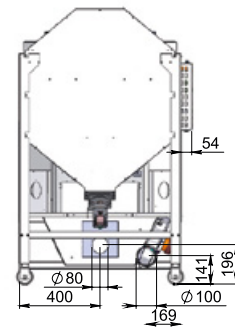

100 mm POS

150 kg

797 x 1352 x 732

DX RIGHT

SX LEFT

3 SIDES PELLETS

3 SIDES

14 kW

5,1-12 kW

350 m³

88,5 %

1,2-3,5 kg/h

76 kg

100 mm POS

150 kg

800 x 1456 x 732

FRONT 70 NATURAL

- A = 450 cm²
- B = 450 cm²
- C = N° 2 Ø 150 mm/cad., max 150 cm
- E = Ø 80 mm, max 500 cm
- F = Ø 80 mm

- A = 29 cm
- B = 34 cm
- C = 100 cm
- D = 60 cm

FRONT 70 VENTILATO

- A = 450 cm²
- B = 450 cm²
- C = N° 2 Ø 150 mm/cad., max 150 cm
- E = Ø 80 mm, max 500 cm
- F = Ø 80 mm

- A = 29 cm
- B = 34 cm
- C = 100 cm
- D = 60 cm

FRONT 100 NATURAL

- A = 450 cm²
- B = 450 cm²
- C = N° 2 Ø 150 mm/cad., max 150 cm
- E = Ø 80 mm, max 500 cm
- F = Ø 80 mm

- A = 29 cm
- B = 34 cm
- C = 100 cm
- D = 60 cm