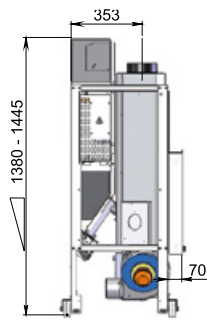

FRONT 70 NATURAL

- A = 450 cm²
- B = 450 cm²
- C = N° 2 Ø 150 mm/cad., max 150 cm
- E = Ø 80 mm, max 500 cm
- F = Ø 80 mm

- A = 29 cm
- B = 34 cm
- C = 100 cm
- D = 60 cm