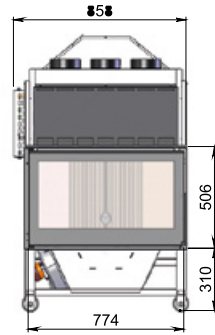

100 mm POS

150 kg

797 x 1352 x 732

DX RIGHT

SX LEFT

3 SIDES PELLETS

3 SIDES

14 kW

5,1-12 kW

350 m³

88,5 %

1,2-3,5 kg/h

76 kg

100 mm POS

150 kg

800 x 1456 x 732

FRONT 70 NATURAL

- A = 450 cm²
- B = 450 cm²
- C = N° 2 Ø 150 mm/cad., max 150 cm
- E = Ø 80 mm, max 500 cm
- F = Ø 80 mm

- A = 29 cm
- B = 34 cm
- C = 100 cm
- D = 60 cm

FRONT 70 VENTILATO

- A = 450 cm²
- B = 450 cm²
- C = N° 2 Ø 150 mm/cad., max 150 cm
- E = Ø 80 mm, max 500 cm
- F = Ø 80 mm