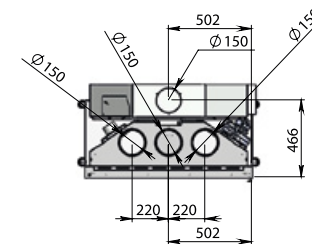

- A = 29 cm
- B = 34 cm
- C = 100 cm
- D = 60 cm

FRONT 100 NATURAL

- A = 450 cm²
- B = 450 cm²
- C = N° 2 Ø 150 mm/cad., max 150 cm
- E = Ø 80 mm, max 500 cm
- F = Ø 80 mm

- A = 29 cm
- B = 34 cm
- C = 100 cm
- D = 60 cm

FRONT 100 VENTILATO

- A = 450 cm²
- B = 450 cm²
- C = N° 2 Ø 150 mm/cad., max 150 cm
- E = Ø 80 mm, max 500 cm
- F = Ø 80 mm

- A = 29 cm
- B = 34 cm
- C = 80 cm
- D = 60 cm

CORNER PELLETS

A = 450 cm²
 B = 750 cm²
 E = n° 2 \varnothing 80 mm, max 500 cm